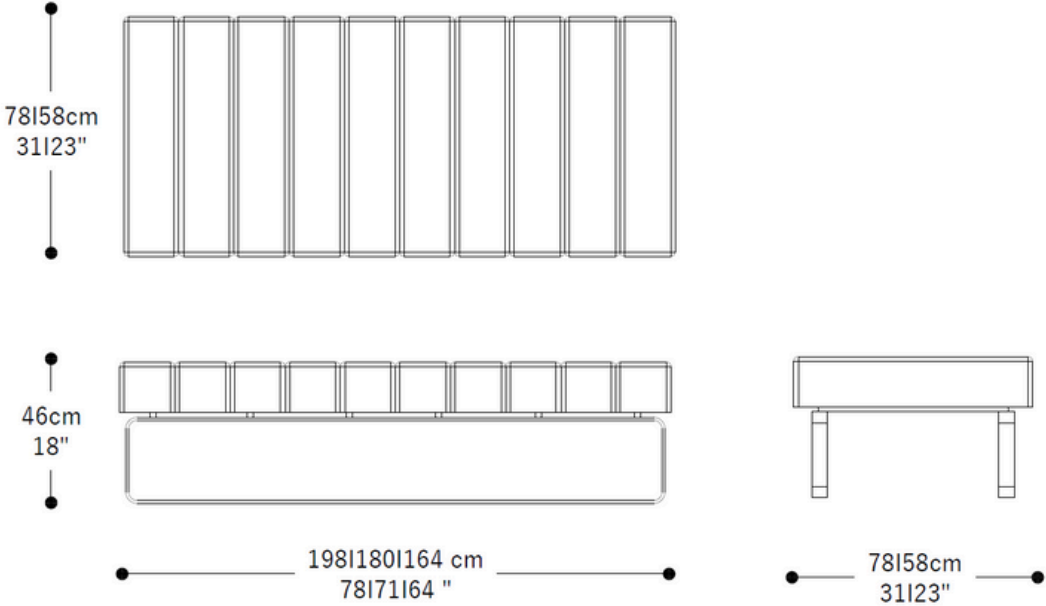

Banco

BANCO
VERUS

BRETON